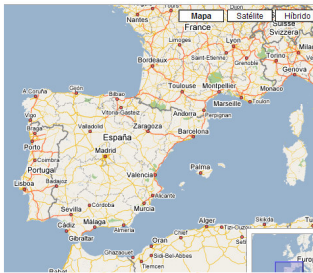

Frutas Montosa

Finca El Molino, s/n.
29792 (Valle Niza) Málaga ESPAÑA